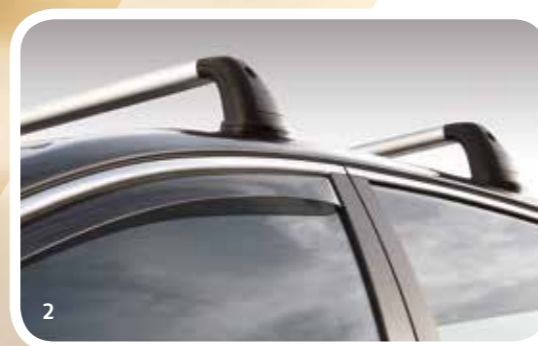

> Berte s sebou vše potřebné.

Žádné kompromisy.

Život je obvykle plný kompromisů. To však neplatí pro váš vůz Kia cee'd, pro_cee'd, cee'd GT Line a sportovní řadu GT. Vytvořili jsme řadu praktických a snadno použitelných řešení, která vám umožní žít naplno a brát si s sebou na cesty vše potřebné – spolehlivě a bezpečně.

1. Střešní příčniny, hliníkové (cee'd & cee'd GT Line - SW)

Tyto hliníkové střešní příčniny, vyrobené speciálně pro Sportswagon, jsou lehké, ale silné a dokonale sedí na střešních ližinách. Snadná montáž i demontáž.

A2211ADE00AL

2. Střešní nosič, hliníkový (cee'd & cee'd GT Line & cee'd GT - 3HB + 5HB)

Jedinečný hliníkový nosič určený pro vozy Kia, jehož montáž i demontáž je velmi snadná. Tento lehký, avšak pevný nosič poskytuje bezpečnou základnu pro montáž přídatných střešních nosičů i střešních boxů podle vašeho výběru. (pro vozy bez panoramatického střešního okna)

A2210ADE00AL

3. Nosič lyží a snowboardů Xtender 739 - vysunovací (vhodný pro všechny verze)

Aby se usnadnilo nakládání i vykládání převáženého sportovního náčiní, je nosič možno vysunout stranou do boku vozu. Díky tomu nedochází ke styku oděvu s karoserií vozu. Umožňuje převážení až 6 párů lyží nebo 4 snowboardů.

55700SBA10

4. Nosič lyží a snowboardů 400 & 600 (vhodný pro všechny verze)

Milujete vzrušení při zimních sportech? Usnadněte si práci při nakládání své výbavy díky tomuto praktickému a šikovnému nosiči. Pro lepší zabezpečení a větší klid v duši je zamýkatelný. Referenční obrázek.

66701ADE10 (400 - pro 4 páry lyží nebo 2 snowboardy)

66701ADE00 (600 - pro 6 párů lyží nebo 4 snowboardy)