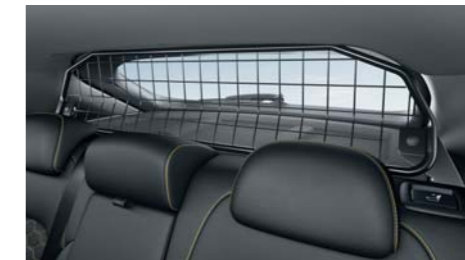

Elektroinstalace k tažnému zařízení

Instalace používá originální konektory vozidla a multifunkční modul přívěsu, který zesiluje všechny potřebné signály. Je kompatibilní s konvenčními žárovkovými a LED světly přívěsu. Nabízí zvukovou výstražnou signalizaci poruchy ukazatelů směru nebo brzdových světel přívěsu. Zadní mlhové světlo vozidla je automaticky vypnuto, když je přívěs nebo nosič jízdních kol připojen. 13pinový systém je připraven zvládnout všechny moderní funkce karavanů. Abyste mohli plně využít jeho funkčnosti, objednejte rovněž rozšiřovací sadu kabeláže +15/+30.

Informujte se u svého prodejce, jaká je maximální přípustná celková hmotnost přípojného vozidla pro váš vůz.

J7621ADE00CP (13pinová)

J7620ADE00CP (7pinová)

55621ADE01 (rozšiřovací sada +15/+30 k 13pinové elektroinstalaci)

V závislosti na skutečném využití tažného zařízení jsou k dispozici

adaptéry pro změnu ze 7pinové na 13pinovou instalaci nebo naopak.

E919999137 (adaptér pro změnu z 13pinové (vozidlo) na 7pinovou

(přívěs/karavan) instalaci)

55622ADB00 (adaptér pro změnu ze 7pinové (vozidlo) na 13pinovou

(přívěs/karavan) instalaci)

rychlloodnímatelné