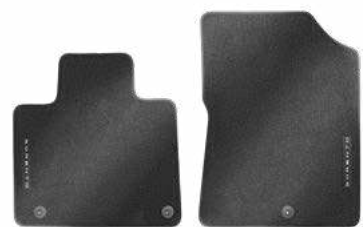

Velurové koberce, premium

P4144ADE00 (hybridní vozy / první a druhá řada)

P4144ADE30 (hybridní vozy / pouze třetí řada)

PRVNÍ ŘADA